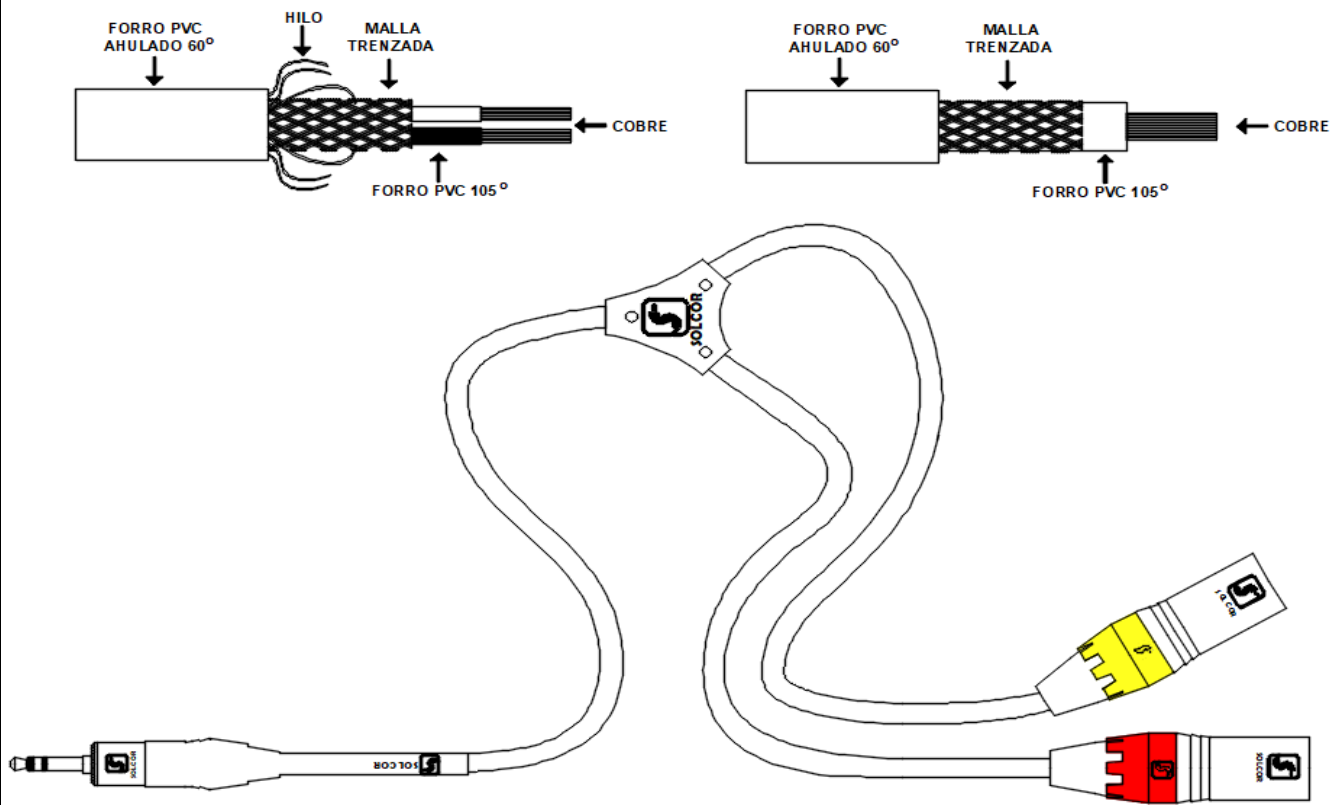

EXTENSIONES ELECTRICAS Y DE AUDIO S.A. DE C.V.

FICHA TÉCNICA

PRODUCTO: CABLE INSERTO
CODIGO: 24IN03, 02

DIVISIÓN: MUSICAL

CARACTERÍSTICAS	ESPECIFICACIÓN	NORMA
1.- CABLE:	CABMICAZ MO1X20N	
TIPO DE CABLE	CAL. 2X24 AWG CAL. 1X20 AWG	
AISLAMIENTO EXTERIOR	PVC 60	
CONSTRUCCIÓN		
CONDUCTOR	2X10X34 26X34	
MALLA	16X2X34 80% 16X2X34 80%	
MATERIAL	Cu 99.5% PUREZA	
DIMENSIONES	Ø 6.2 mm Ø 6.1 mm	
2.- ESPECIFICACIONES TÉCNICAS:		
RESISTENCIA	12 7	
	+/- 5% OHMS POR 100 MTS	
3.- PRESENTACIÓN:		
LONGITUD	2 Y 3m	
4.- COLOR:		
CABLE	NEGRO	
5.- CONECTORES		
PLUG 3.5 ESTEREO	PL35NG	
PLUG CANNON	PLCANA Y PLCANR	