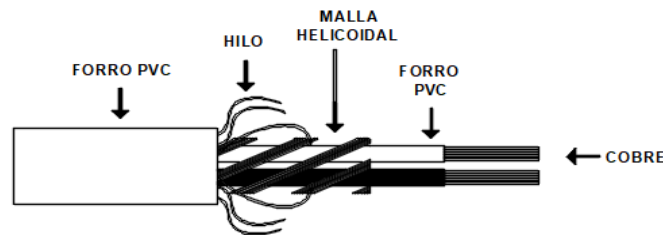

FICHA TÉCNICA

PRODUCTO: CABLE DMX

DIVISIÓN: MUSICAL

CODIGO: 108801,03,06, 10 Y 15

CARACTERÍSTICA	ESPECIFICACIÓN	NORMA
1.- CABLE:		
TIPO DE CABLE	CAL. 2X24 AWG	
AISLAMIENTO EXTERIOR	PVC 60	
CONSTRUCCIÓN		
CONDUCTOR	2X20X37	
MALLA	60 HILOS CAL.38 ESPIRAL 60%	
MATERIAL	Cu 99.5% PUREZA	
DIMENSIONES	Ø 6 mm	
2.- ESPECIFICACIONES TÉCNICAS:		
RESISTENCIA	120 OHMS POR KILOMETRO	
3.- PRESENTACIÓN:		
LONGITUD	1, 3, 6, 10, 15 m	
4.- COLOR:		
CABLE	NEGRO	
5.- CONECTORES		
PLUG CANNON	PLCANN	
JACK CANNON	JKCANN	

RESISTENCIA 120 OHMS POR KILOMETRO

ELABORO	REVISO	AUTORIZO
JEFATURA DE PRODUCCION	COMITÉ DE CALIDAD	DIRECCION GENERAL