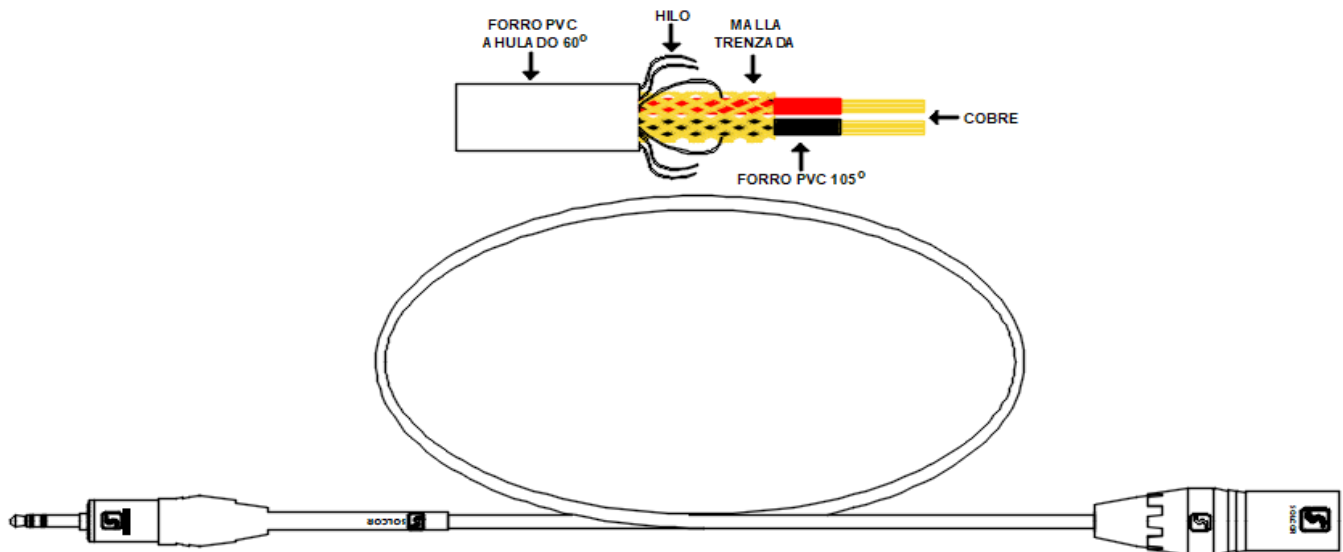

FICHA TÉCNICA

PRODUCTO: EXTENSIÓN PARA CAB. AUX. PLUG PLXLR A PLUG3.5

DIVISIÓN: MUSICAL

CODIGO: CAUX01,2-D

CARACTERÍSTICAS	ESPECIFICACIÓN	NORMA
1.- CABLE:		
TIPO DE CABLE	CAL. 2X24 AWG	
AISLAMIENTO EXTERIOR	PVC 60	
CONSTRUCCIÓN		
CONDUCTOR	2X10X34	
MALLA	16X2X34 80%	
MATERIAL	Cu 99.5% PUREZA	
DIMENSIONES	Ø 4.30 mm	
2.- ESPECIFICACIONES TÉCNICAS:		
RESISTENCIA	85 OHMS POR KILOMETRO	
3.- PRESENTACIÓN:		
LONGITUD	1 y 3m	
4.- COLOR:		
CABLE	NEGRO	
5.- CONECTORES		
1 PLUG 6.3 mm	PL35NG	
1 PLUG CANNON	PLCANA	

REFORZADOS CON TUBING TERMOCONTRACTIL 8cm DEL CONECTOR PL35NG

RESISTENCIA 85 OHMS POR KILOMETRO

ELABORO	REVISO	AUTORIZO
JEFATURA DE PRODUCCION	COMITÉ DE CALIDAD	DIRECCION GENERAL