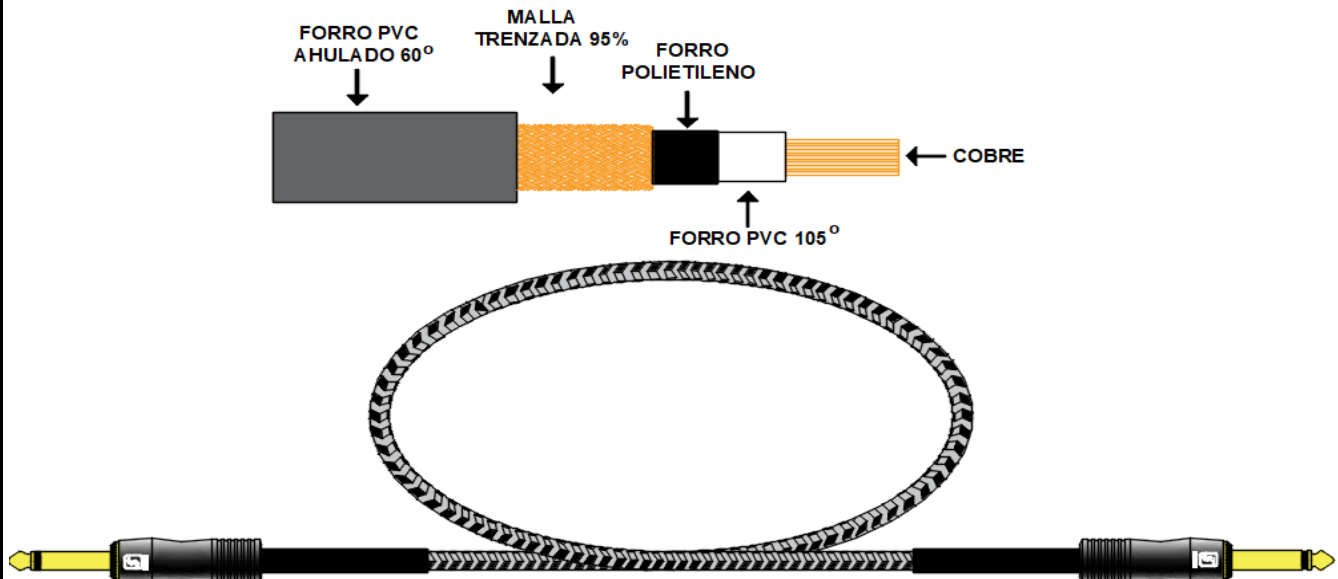

EXTENSIONES ELECTRICAS Y DE AUDIO S.A. DE C.V.

FICHA TÉCNICA

PRODUCTO: INSTRUMENTO MUSICAL TEJIDO PRO PERFORMANCE

DIVISIÓN: MUSICAL

CODIGO: 61TPPGH6

CARACTERÍSTICAS	ESPECIFICACIÓN	NORMA
1.- CABLE:		
TIPO DE CABLE	CAL. 20 AWG	
AISLAMIENTO EXTERIOR	PVC 60	
CONSTRUCCION (CONDUCTOR)	28X0.15 cobre desnudo	
CONSTRUCCION (MALLA)	128x0.10 AL 95%	
MATERIAL	Cu 99.5% PUREZA	
DIMENSIONES	Ø 7.5 mm	
2.- ESPECIFICACIONES TÉCNICAS:		
RESISTENCIA	85 OHMS POR KILOMETRO	
3.- PRESENTACIÓN:		
LONGITUD	6 mts.	
4.- COLOR:		
CABLE	TEJIDO GRIS/NEGRO	
5.- CONECTORES		
2 PLUG 6.3 mm	PL63OH	

REFORZADOS CON TUBING TERMOCONTRACTIL 8cm POR LADO (NEGRO)

RESISTENCIA 85 OHMS POR KILOMETRO

ELABORO	REVISO	AUTORIZO
JEFATURA DE PRODUCCION	COMITÉ DE CALIDAD	DIRECCION GENERAL