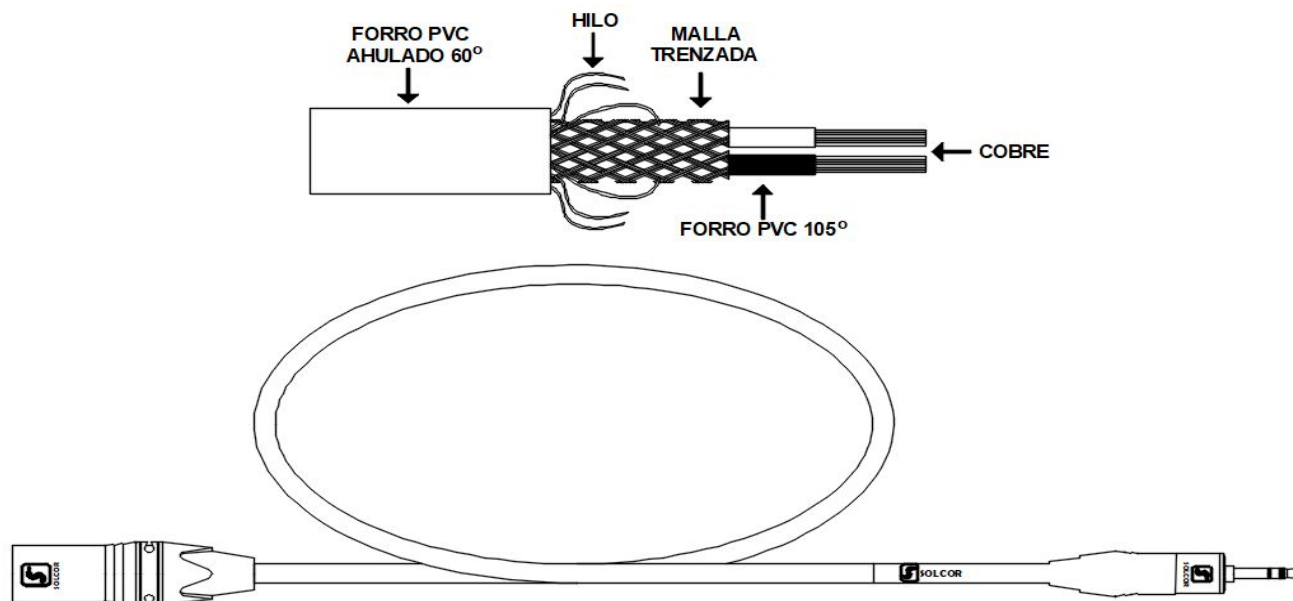

**FICHA TÉCNICA**

**PRODUCTO:** EXTENSIÓN PARA CAB. AUX. PLUG PLXLR A PLUG3.5

**DIVISIÓN:** MUSICAL

**CODIGO:** CAUX01,2

CARACTERISTICAS	ESPECIFICACIÓN	NORMA
<b>1.- CABLE:</b>		
TIPO DE CABLE	CAL. 2X24 AWG	
AISLAMIENTO EXTERIOR	PVC 60	
CONSTRUCCIÓN		
CONDUCTOR	2X10X34	
MALLA	16X2X34 80%	
MATERIAL	Cu 99.5% PUREZA	
DIMENSIONES	Ø 6.2 mm	
<b>2.- ESPECIFICACIONES TÉCNICAS:</b>		
RESISTENCIA	85 OHMS POR KILOMETRO	
<b>3.- PRESENTACIÓN:</b>		
LONGITUD	1,3m	
<b>4.- COLOR:</b>		
CABLE	NEGRO	
<b>5.- CONECTORES</b>		
1 PLUG 6.3 mm	PL35NG	
1 PLUG CANNON	PLCANA	

REFORZADOS CON TUBING TERMOCONTRACTIL 8cm DEL CONECTOR PL35NG

**RESISTENCIA 85 OHMS POR KILOMETRO**

ELABORO	REVISO	AUTORIZO
JEFATURA DE PRODUCCION	COMITÉ DE CALIDAD	DIRECCION GENERAL