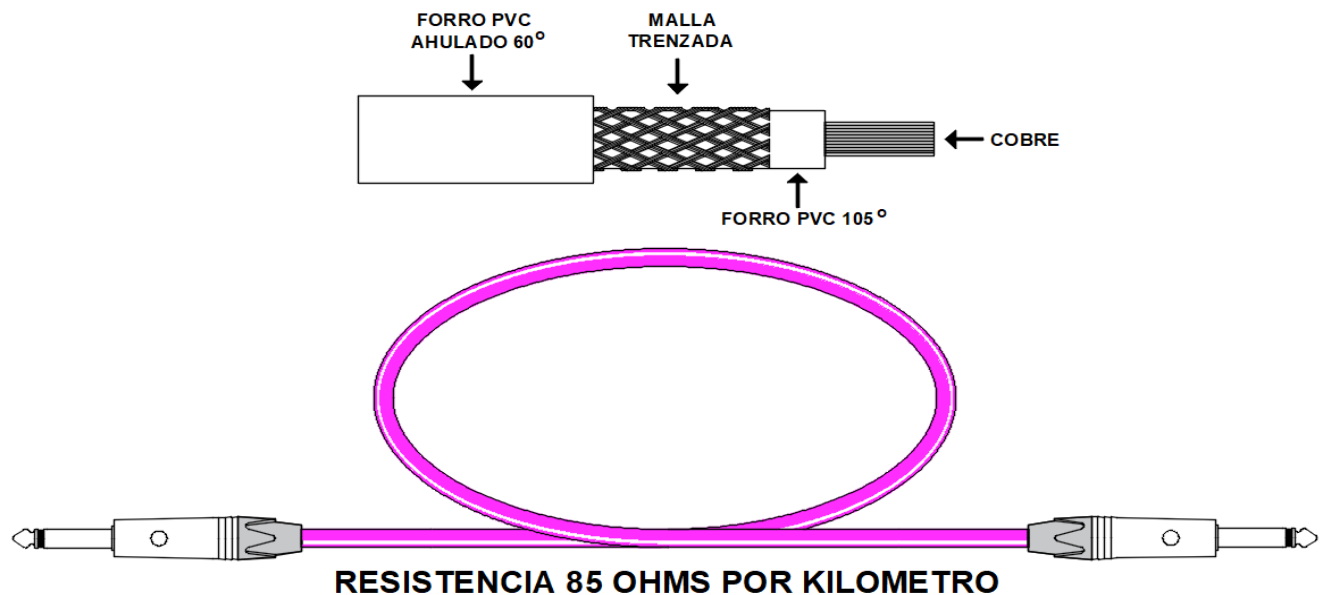

EXTENSIONES ELECTRICAS Y DE AUDIO S.A. DE C.V.

FICHA TÉCNICA

PRODUCTO: INSTRUMENTO CABLE PLASTICO/PLUGS BLANCOS

DIVISIÓN: MUSICAL

CODIGO: 61YB3RO,61YB6RO,61YB3B y 61YB6B.

CARACTERÍSTICAS	ESPECIFICACIÓN	NORMA
1.- CABLE:		
TIPO DE CABLE	CAL. 20 AWG	
AISLAMIENTO EXTERIOR	PVC 60	
CONSTRUCCION (CONDUCTOR)	26X34	
CONSTRUCCION (MALLA)	16X2X34 AL 80%	
MATERIAL	Cu 99.5% PUREZA	
DIMENSIONES	Ø 6.2 mm	
2.- ESPECIFICACIONES TÉCNICAS:		
RESISTENCIA	85 OHMS POR KILOMETRO	
3.- PRESENTACIÓN:		
LONGITUD	3 y 6 mts.	
4.- COLOR:		
CABLE	ROSA Y BLANCO CRISTAL	
5.- CONECTORES		
2 PLUG 6.3 mm	PL63B	