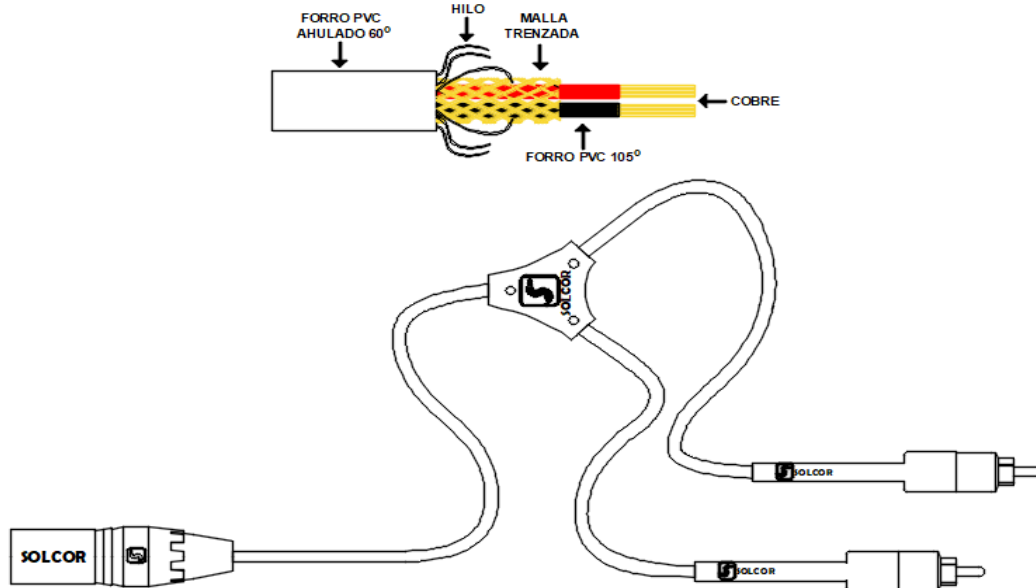

EXTENSIONES ELECTRICAS Y DE AUDIO S.A. DE C.V.

FICHA TÉCNICA

PRODUCTO: CABLE INSERTO

DIVISIÓN: MUSICAL

CODIGO: 22IN02,3-D

CARACTERÍSTICAS	ESPECIFICACIÓN	NORMA
1.- CABLE:		
TIPO DE CABLE	CAL. 2X24 AWG	
AISLAMIENTO EXTERIOR	PVC 60	
CONSTRUCCIÓN		
CONDUCTOR	2X10X34	
MALLA	16X2X34 80%	
MATERIAL	Cu 99.5% PUREZA	
DIMENSIONES	Ø 4.30 mm	
2.- ESPECIFICACIONES TÉCNICAS:		
RESISTENCIA	85 OHMS POR KILOMETRO	
3.- PRESENTACIÓN:		
LONGITUD	2 Y 3m	
4.- COLOR:		
CABLE	NEGRO	
5.- CONECTORES		
PLUG CANNON	PLCANA	
PLUG RCA	PLRCANEU (2pzas)	

REFORZADOS CON TUBING TERMOCONTRACTIL 8cm EN LOS PLUG RCA

RESISTENCIA 85 OHMS POR KILOMETRO

ELABORO	REVISO	AUTORIZO
JEFATURA DE PRODUCCION	COMITÉ DE CALIDAD	DIRECCION GENERAL