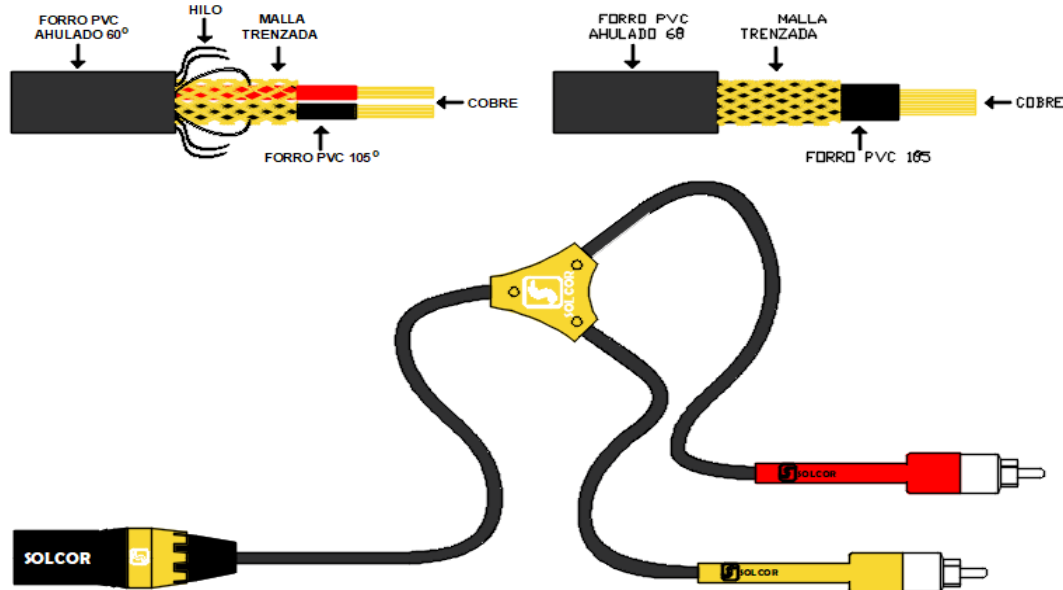

## FICHA TÉCNICA

PRODUCTO: CABLE INSERTO

DIVISIÓN: MUSICAL

CODIGO: 22IN03

CARACTERÍSTICAS	ESPECIFICACIÓN	NORMA
<b>1.- CABLE:</b>	CABMICAZ MO1X20N	
TIPO DE CABLE	CAL. 2X24 CAL. 1X20 AWG	
AISLAMIENTO EXTERIOR	PVC 60	
CONSTRUCCIÓN		
CONDUCTOR	2X10X34 26X34	
MALLA	16X2X34 16X2X34 80%	
MATERIAL	Cu 99.5% PUREZA	
DIMENSIONES	Ø 6.2 mm Ø 6.1 mm	
<b>2.- ESPECIFICACIONES TÉCNICAS:</b>		
RESISTENCIA	12 7	
	+/- 5% OHMS POR 100 MTS	
<b>3.- PRESENTACIÓN:</b>		
LONGITUD	3m	
<b>4.- COLOR:</b>		
CABLE	NEGRO	
<b>5.- CONECTORES</b>		
PLUG CANNON	PLCANA	
PLUG RCA	PLRCANEU (2pzas)	

REFORZADOS CON TUBING TERMOCONTRACTIL 8cm EN LOS PLUG RCA

RESISTENCIA 85 OHMS POR KILOMETRO

ELABORO	REVISO	AUTORIZO
JEFATURA DE PRODUCCION	COMITÉ DE CALIDAD	DIRECCION GENERAL