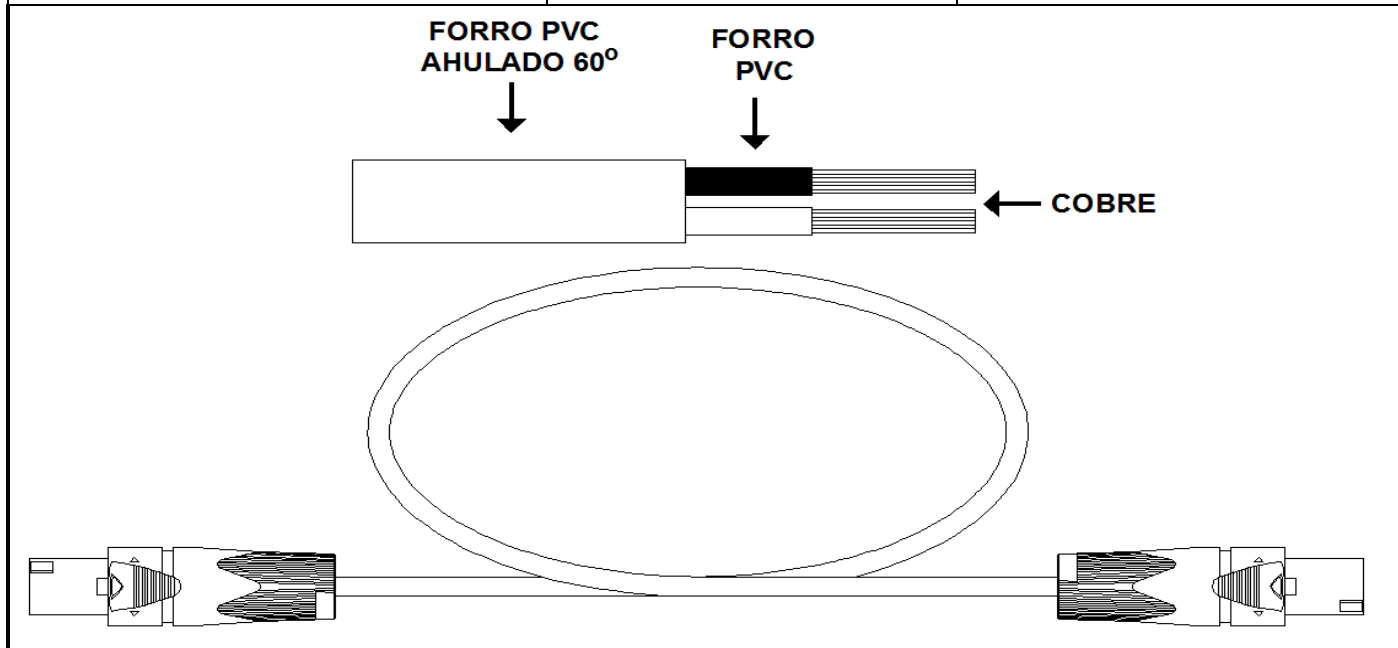

FICHA TÉCNICA

PRODUCTO: EXTENSIÓN BAFLE DE SPEAKON A SPEAKON

DIVISIÓN: MUSICAL

CODIGO: 07SPE06, 10, 15, 20 m

CARACTERISTICAS	ESPECIFICACIÓN	NORMA
1.- CABLE:		
TIPO DE CABLE	CAL. 2X18 AWG	
AISLAMIENTO EXTERIOR	PVC 60	
CONSTRUCCIÓN		
CONDUCTOR	2X16X30	
MATERIAL	Cu 99.5% PUREZA	
DIMENSIONES	Ø 6.6 mm	
2.- ESPECIFICACIONES TÉCNICAS:		
RESISTENCIA		
3.- PRESENTACIÓN:		
LONGITUD	6, 10, 15, 20 m	
4.- COLOR:		
CABLE	NEGRO	
5.- CONECTORES		
2 PLUG SPEAKON 4 VIAS CHINO	SPE4SOL	