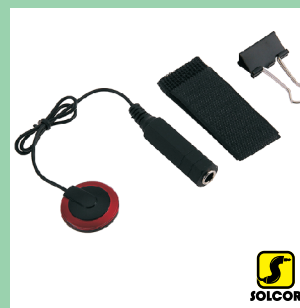

- Código: WGJX31-P
- Capo en Blister - SOLCOR
- Metal / Plástico
- Color: Negro, Rojo, Azul, Plata, Dorado
- Presentación: Paquete 10 pzas

- Código: WGJX05-P
- Capo Guitarra Electrica
- Aluminio / Plástico
- Color: Níquel
- Presentación: Paquete 10 pzas

- Código: WGWH-09-P
- Perchero para Guitarra
- Madera
- Color: Madera
- Presentación: Paquete 5 pzas

- Código: WGK-025
- Kazoo
- Metal
- Color: Dorado
- Presentación: Paquete 10 pzas

- Código: WGYHC-1
- UKULELE
- Madera / Metal
- Color: Madera

- Código: WGSP100-P
- Pedal Universal para Teclados
- Metal / Plástico
- Color: Níquel / Negro
- Presentación: Paquete 5 pzas

- Código: WGWM-50
- Metrónomo Mecánico
- Plástico
- Color: Negro

CAPOS

WINGOMUSIC

Accesorios

- Código: WGP011-P
- Pastilla para Guitarra
- Metal / Plástico
- Color: Negro
- Presentación: Paquete 5 pzas

- Código: WGP012-P
- Pastilla para Guitarra
- Metal / Plástico
- Color: Negro
- Presentación: Paquete 5 pzas