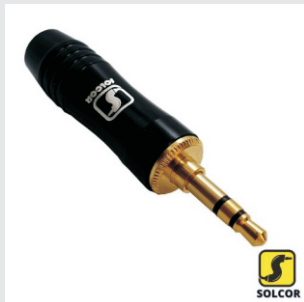

Cable para Instrumento

CONECTORES

Cable para Micrófono

Plug 3.5 mm TRS c/escalón
Código: PL35NC-P
Metal / Plástico
Colores: Negro / Dorado
Presentación: Paq. 10 pzas.