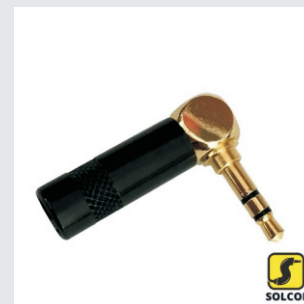

Plug 3.5 mm Stereo c/escalón
8 mm
Código: PL35M8-P
Metal
Colores: Níquel
Presentación: Paq. 10 pzas.

Plug 3.5 mm Stereo
c/escalón
Código: PL35ST-P
Metal
Colores: Níquel
Presentación: Paq. 10 pzas.

Plug 3.5 mm TRS / TRS para
cuatro conductores
Código: PL35C4-P
Metal
Colores: Dorado
Presentación: Paq. 10 pzas.

Plug 3.5 mm TRS c/Seguro de
Rosca
Código: PL35SR-P
Color: Negro
Presentación: Paquete 10 pzas

Plug 3.5 mm Stereo Escuadra
c/escalón
Código: PL35SESC-P
Metal
Colores: Níquel
Presentación: Paq. 10 pzas.

Plug 3.5 mm Stereo Escuadra
c/escalón
Código: PL35SEN-P
Metal / Plástico
Colores: Negro / Dorado