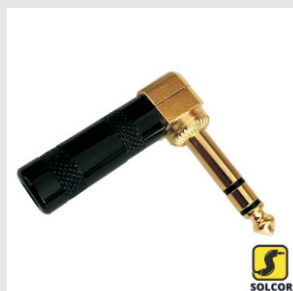

Plug 6.3mm(1/4") Monoaural Tipo Neutrik
Código: PL63BL
Metal / Plástico
Colores: Níquel / Blanco
Presentación: Paq. 10 pzas.

Plug 6.3mm (1/4") Monoaural
Código: PL63ONE-P
Color: Negro / Oro
Presentación: Paquete 10 pzas

Plug 6.3mm(1/4") Stereo
Código: PL63LSNEU-P
Metálico
Colores: Negro / Níquel
Presentación: Paq. 10 pzas.

Plug 6.3mm Metálico Diamante Negro
Código: PL63DN-P
Color: Negro / Níquel
Presentación: Paquete 10 pzas

Jack 6.3mm(1/4") Stereo
Código: RJ3FP-NN
Metal / Plástico
Colores: Níquel / Negro
Presentación: Paq. 10 pzas.

Plug 6.3mm(1/4") Mono Escuadra
Código: PL63ESGP-P
Metálico
Colores: Dorado / Níquel
Presentación: Paq. 10 pzas.