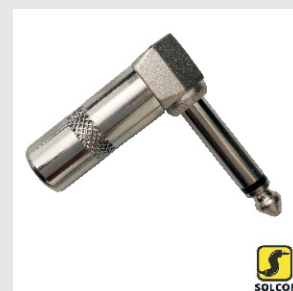

Plug 6.3mm(1/4") Mono Escuadra
Código: PL63MESG
Metálico
Colores: Níquel
Presentación: Paq. 10 pzas.