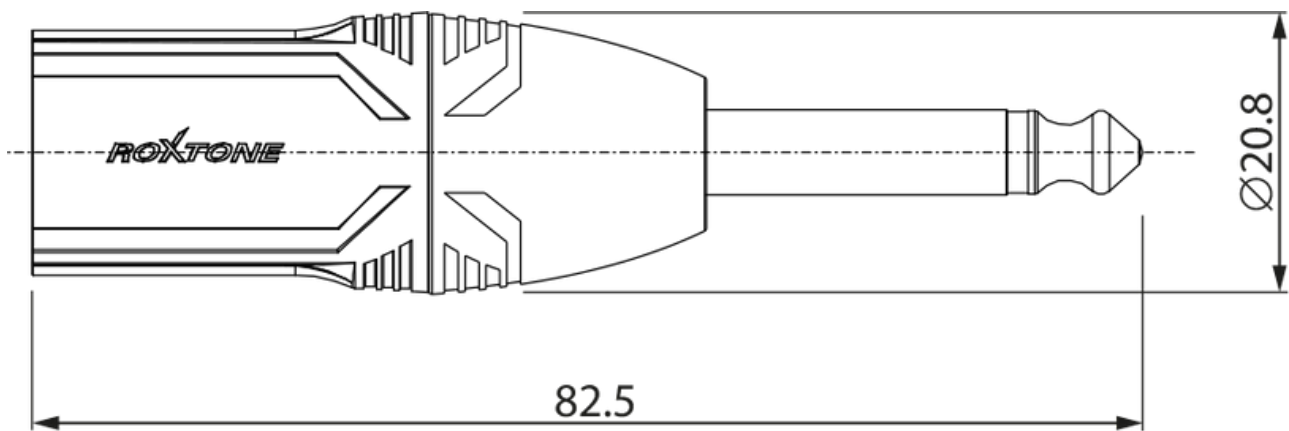

SOLGOR

APX-P6M-P

ADAPTADOR METALICO PLUG XLR A PLUG 6.3 MONO

DIBUJO TÉCNICO

ESQUEMA ELÉCTRICO