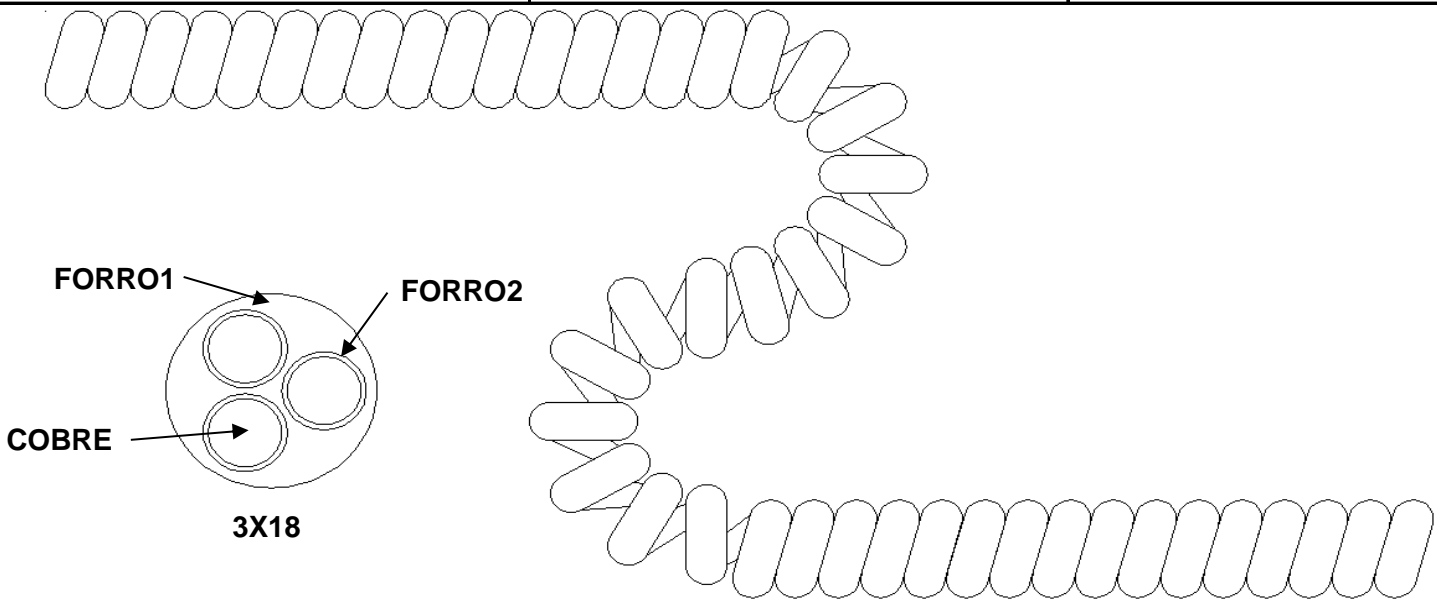

EXTENSIONES ELECTRICAS Y DE AUDIO SA. DE CV.

FICHA TÉCNICA

PRODUCTO: CABLE RETRACTIL 3X18
 CODIGO: R3X18G

DIVISIÓN: ELECTRICA

CARACTERISTICAS	ESPECIFICACIÓN	NORMA
1.- CABLE:		
TIPO DE CABLE	UR 3X18 AWG	NOM-063-SCFI-2001
AISLAMIENTO EXTERIOR	PVC 60	NOM-063-SCFI-2001
CONSTRUCCIÓN	3X16X30	NOM-063-SCFI-2001
CONDUCTOR	Cu 99.9% PUREZA	NOM-063-SCFI-2001
DIMENSIONES	Ø 7.11 mm	NOM-063-SCFI-2001
VARILLA GRUESA		
DIAMETRO EXTERIOR ESPIRAL	22.1 mm	
DIAMETRO INTERIOR ESPIRAL	11.5 mm	
2.- ESPECIFICACIONES TÉCNICAS:		
TENSIÓN	300 VOLTS	NOM-063-SCFI-2001
CORRIENTE	10 AMP	NOM-063-SCFI-2001
POTENCIA	1270 WATTS (127 VOLTS)	NOM-063-SCFI-2001
USO	INTERIORES	NOM-063-SCFI-2001
TEMPERATURA	60 °C	NOM-063-SCFI-2001
3.- PRESENTACIÓN:		
LONGITUD	5m Y 10m	NOM-024-SCFI-1998
4.- COLOR:		
CABLE	BLANCO	NOM-024-SCFI-1998
5.- CONECTORES		
SIN CONECTORES		