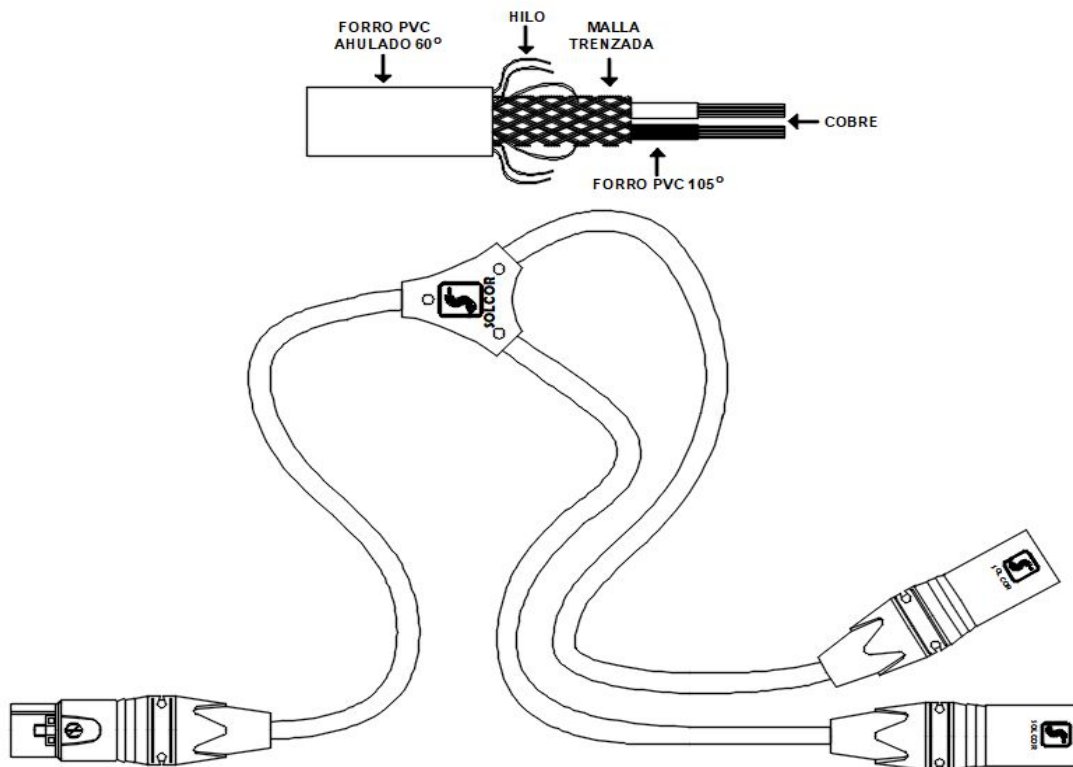

**FICHA TÉCNICA**

**PRODUCTO:** CABLE PARALELO  
**CODIGO:** 28IN01, 2 Y 3

**DIVISIÓN:** MUSICAL

CARACTERISTICAS	ESPECIFICACIÓN	NORMA
<b>1.- CABLE:</b>		
TIPO DE CABLE	CAL. 2X24 AWG	
AISLAMIENTO EXTERIOR	PVC 60	
CONSTRUCCIÓN		
CONDUCTOR	2X10X34	
MALLA	16X2X34 al 80%	
MATERIAL	Cu 99.5% PUREZA	
DIMENSIONES	Ø 6.3 mm	
<b>2.- ESPECIFICACIONES TÉCNICAS:</b>		
RESISTENCIA	85 OHMS POR 100 MTS	
<b>3.- PRESENTACIÓN:</b>		
LONGITUD	1, 2 Y 3	
<b>4.- COLOR:</b>		
CABLE	NEGRO	
<b>5.- CONECTORES</b>		
JACK CANNON	JKCAN A	
PLUG CANNON	PLCANA(2pzas)	