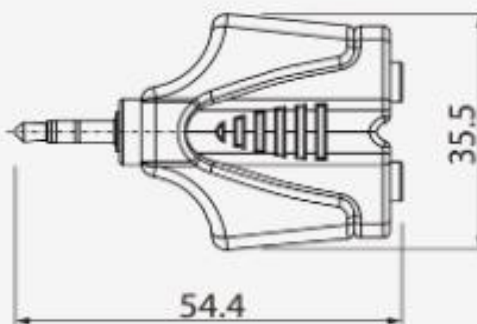

ENGINEERING DRAWING:

WIRING DIAGRAM:

RPAN360

ELABORO	REVISO	AUTORIZO	COPIA CONTROLADA	PAGINA
			No.	1 de 1