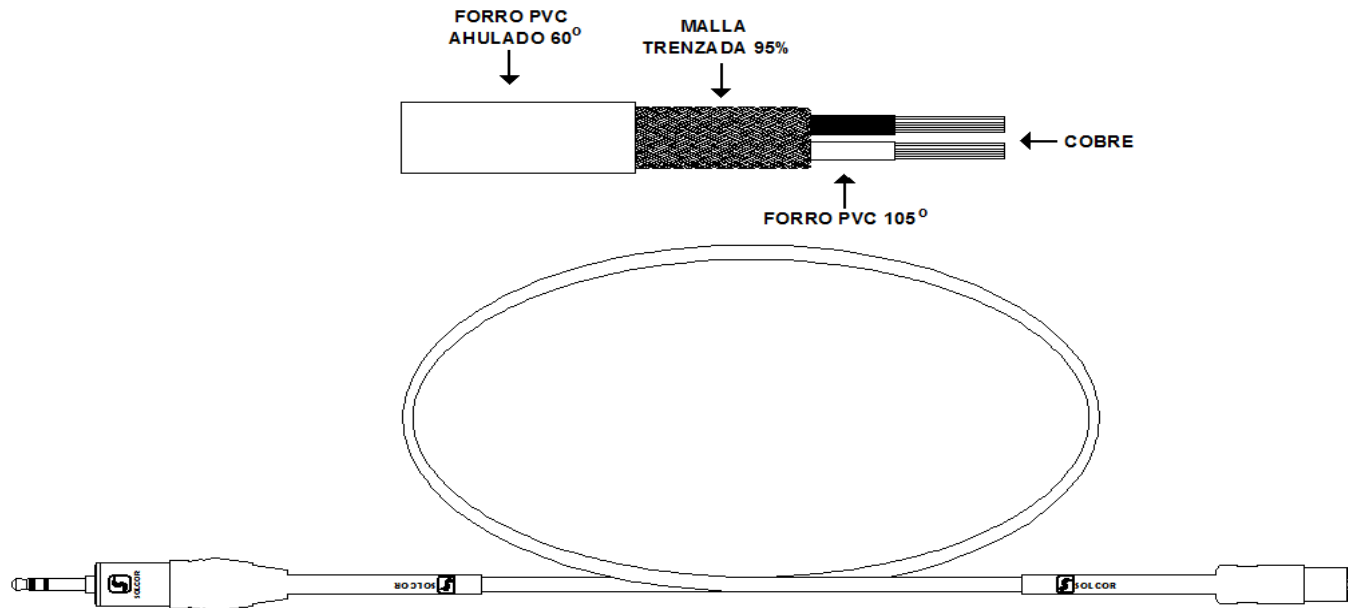

**FICHA TÉCNICA**

**PRODUCTO:** EXTENSIÓN PARA CAB. AUX. DE PLUG 3.5 A JACK 3.5mm

**DIVISIÓN:** MUSICAL

**CODIGO:** CAUX06

CARACTERISTICAS	ESPECIFICACIÓN	NORMA
<b>1.- CABLE:</b>		
TIPO DE CABLE	CAL. 24 AWG	
AISLAMIENTO EXTERIOR	PVC 60	
CONSTRUCCIÓN		
CONDUCTOR	2X10X34	
MALLA	16X4X34 80%	
MATERIAL	Cu 99.5% PUREZA	
DIMENSIONES	Ø 4.3 mm	
<b>2.- ESPECIFICACIONES TÉCNICAS:</b>		
RESISTENCIA	85 OHMS POR KILOMETRO	
<b>3.- PRESENTACIÓN:</b>		
LONGITUD	3m	
<b>4.- COLOR:</b>		
CABLE	NEGRO	
<b>5.- CONECTORES</b>		
1 PLUG 3.5 mm	PL35NG	
1 JACK 3.5 mm	JK35MS	

REFORZADOS CON TUBING TERMOCONTRACTIL 8cm EN AMBOS LADOS

ELABORO	REVISO	AUTORIZO
JEFATURA DE PRODUCCION	COMITÉ DE CALIDAD	DIRECCION GENERAL